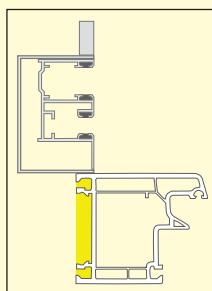

### Profil roliet:

PVC Thermo  
14 mm x 55 mm

Hliníkové, vyplnené PUR penou  
13 mm x 52 mm

Drevené rolety z nórskej borovice  
12 mm x 35 mm

Svoju farbu si môžete vybrať z našej rozsiahlej palety.

**RST****RS 5000 Thermo neu  
ISO 2000 Plus neu**

## Možné varianty vodiacich lišt:

Dvojitá lišta pod omietku pre žalúziu a sieťku proti hmyzu

Vodiaca lišta NB 28 - pripevnenie na omietku ostena otvoru

Dvojdielna hliníková vodiaca lišta

Kombinovaná vodiaca lišta pre roletu a sieťku proti hmyzu

Podmietková lišta pre kombinovanú vodiacu lištu

Drevené okno pripravené na montáž vodiacej lišty NB 28

Ostena pre hrúbku muriva 30, 38, 55 cm