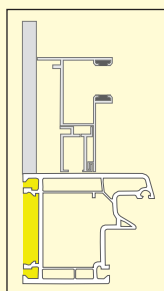

### Profil roliet:

PVC Thermo  
14 mm x 55 mm

Hliníkové, vyplnené PUR penou  
13 mm x 52 mm

Drevené rolety z nórskej borovice  
12 mm x 35 mm

Svoju farbu si môžete vybrať z našej rozsiahlej palety.

**RST****RS 5000 Thermo neu  
ISO 2000 Plus neu**

## Možné varianty vodiacich lišt:

Dvojitá lišta pod omietku pre žalúziu a sieťku proti hmyzu

Vodiaca lišta NB 28 - pripevnenie na omietku ostena otvoru

Dvojdielna hliníková vodiaca lišta

Kombinovaná vodiaca lišta pre roletu a sieťku proti hmyzu