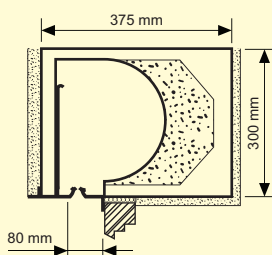

## Ovládanie

Popruhový navíjač Štandardný

Pohonný mechanizmus od 3 m<sup>2</sup> pri PVC roletách  
od 3 m<sup>2</sup> pri hliníkových roletách

Elektrický pohon Možnosť dodania pre každý rozmer (aj s automatikou)

## Rozmerové rady roletových skriň:

Hrúbka 300 mm

Hrúbka 375 mm

Hrúbka muriva 440 mm, 490 mm

RS 5000 Thermo a ISO 2000 Plus – to najlepšie od nás!