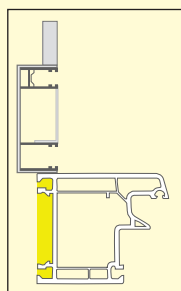

### Profil roliet:

PVC Thermo  
14 mm x 55 mm

Hliníkové, vyplnené PUR penou  
13 mm x 52 mm

Drevené rolety z nórskej borovice  
12 mm x 35 mm

Svoju farbu si môžete vybrať z našej rozsiahlej palety.

**RST****RS 5000 Thermo neu  
ISO 2000 Plus neu**

## Možné varianty vodiacich lišt:

Dvojitá lišta pod omietku pre žalúziu a sieťku proti hmyzu

Vodiaca lišta NB 28 - pripevnenie na omietku ostena otvoru

Dvojdielna hliníková vodiaca lišta

Kombinovaná vodiaca lišta pre roletu a sieťku proti hmyzu