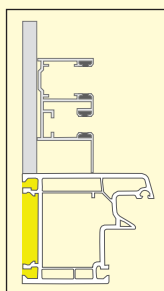

### Profil roliet:

PVC Thermo  
14 mm x 55 mm

Hliníkové, vyplnené PUR penou  
13 mm x 52 mm

Drevené rolety z nórskej borovice  
12 mm x 35 mm

Svoju farbu si môžete vybrať z našej rozsiahlej palety.

**RST****RS 5000 Thermo neu  
ISO 2000 Plus neu**

## Možné varianty vodiacich lišt:

Dvojitá lišta pod omietku pre žalúziu a sieťku proti hmyzu

Vodiaca lišta NB 28 - pripevnenie na omietku ostena otvoru

Dvojdielna hliníková vodiaca lišta

Kombinovaná vodiaca lišta pre roletu a sieťku proti hmyzu

Podmietková lišta pre kombinovanú vodiacu lištu

Drevené okno pripravené na montáž vodiacej lišty NB 28

Ostena pre hrúbku muriva 30, 38, 55 cm