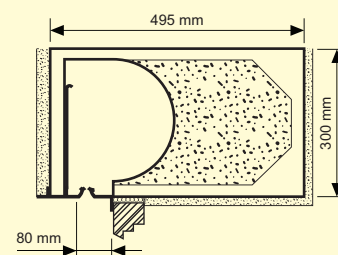

## Rozmerové rady roletových skriň:

Hrúbka 300 mm

Hrúbka 375 mm

Hrúbka muriva 440 mm, 490 mm

RS 5000 Thermo a ISO 2000 Plus – to najlepšie od nás!