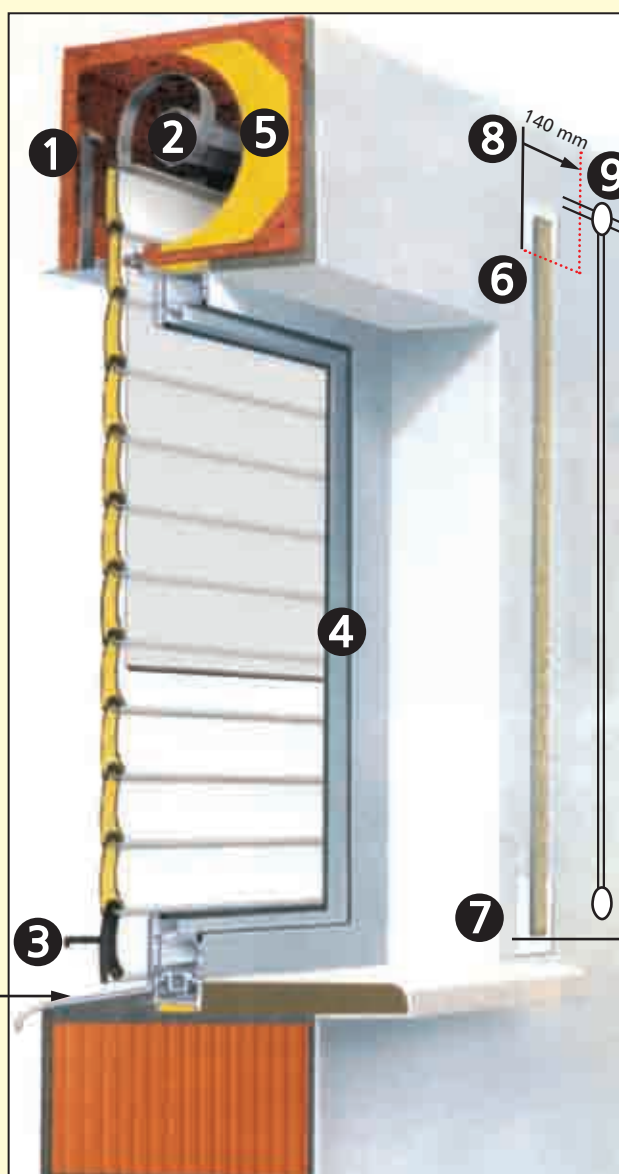

## Rozmerové rady roletových skriň:

Hrúbka 300 mm

Hrúbka 375 mm

Hrúbka muriva 440 mm, 490 mm

RS 5000 Thermo a ISO 2000 Plus – to najlepšie od nás!

Pri bežnej vrstve omietky doporučujeme montáž vonkajšieho parapetu šírky 210 mm

- 6** Popruhovú ovládanie vybavené kefovým tesnením izolujúce proti chladu a hluku. Alternatívny pravý resp. ľavý výstup popruhu podľa výberu
- 7** Ovládanie prostredníctvom ťahu za popruh
- 8** Osadenie 140 mm na oboch stranách stavebného otvoru
- 9** TIP: Pre elektrické ovládanie je potrebná príprava elektroinštalácie