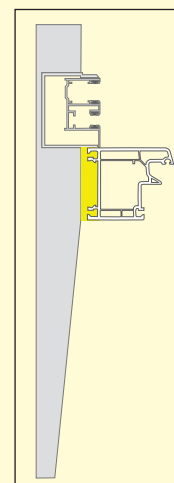

## Rozmerové rady roletových skriň:

Hrúbka 300 mm

Hrúbka 375 mm

Hrúbka muriva 440 mm, 490 mm

RS 5000 Thermo a ISO 2000 Plus – to najlepšie od nás!

### Profil roliet:

PVC Thermo  
14 mm x 55 mm

Hliníkové, vyplnené PUR penou  
13 mm x 52 mm

Drevené rolety z nórskej borovice  
12 mm x 35 mm

Svoju farbu si môžete vybrať z našej rozsiahlej palety.

**RST****RS 5000 Thermo neu  
ISO 2000 Plus neu**

## Možné varianty vodiacich lišt:

Dvojitá lišta pod omietku pre žalúziu a sieťku proti hmyzu

Vodiaca lišta NB 28 - pripevnenie na omietku ostena otvoru

Dvojdielna hliníková vodiaca lišta

Kombinovaná vodiaca lišta pre roletu a sieťku proti hmyzu

Podmietková lišta pre kombinovanú vodiacu lištu

Drevené okno pripravené na montáž vodiacej lišty NB 28

Ostena pre hrúbku muriva 30, 38, 55 cm