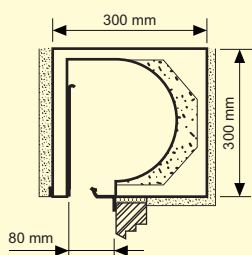

Presné rozmery hliníkových profilov sú zárukou bezproblémovej montáže a prípadných opráv. Tieto profily vo veľkej miere znižujú prienik studeného vzduchu do dutiny prekladu.

Prvotriedna tepelná a zvuková izolácia.

## Ovládanie

Popruhový navíjač Štandardný

Pohonný mechanizmus od 3 m<sup>2</sup> pri PVC roletách  
od 3 m<sup>2</sup> pri hliníkových roletách

Elektrický pohon Možnosť dodania pre každý rozmer (aj s automatikou)

## Rozmerové rady roletových skriň:

Hrúbka 300 mm

Hrúbka 375 mm

Hrúbka muriva 440 mm, 490 mm

RS 5000 Thermo a ISO 2000 Plus – to najlepšie od nás!